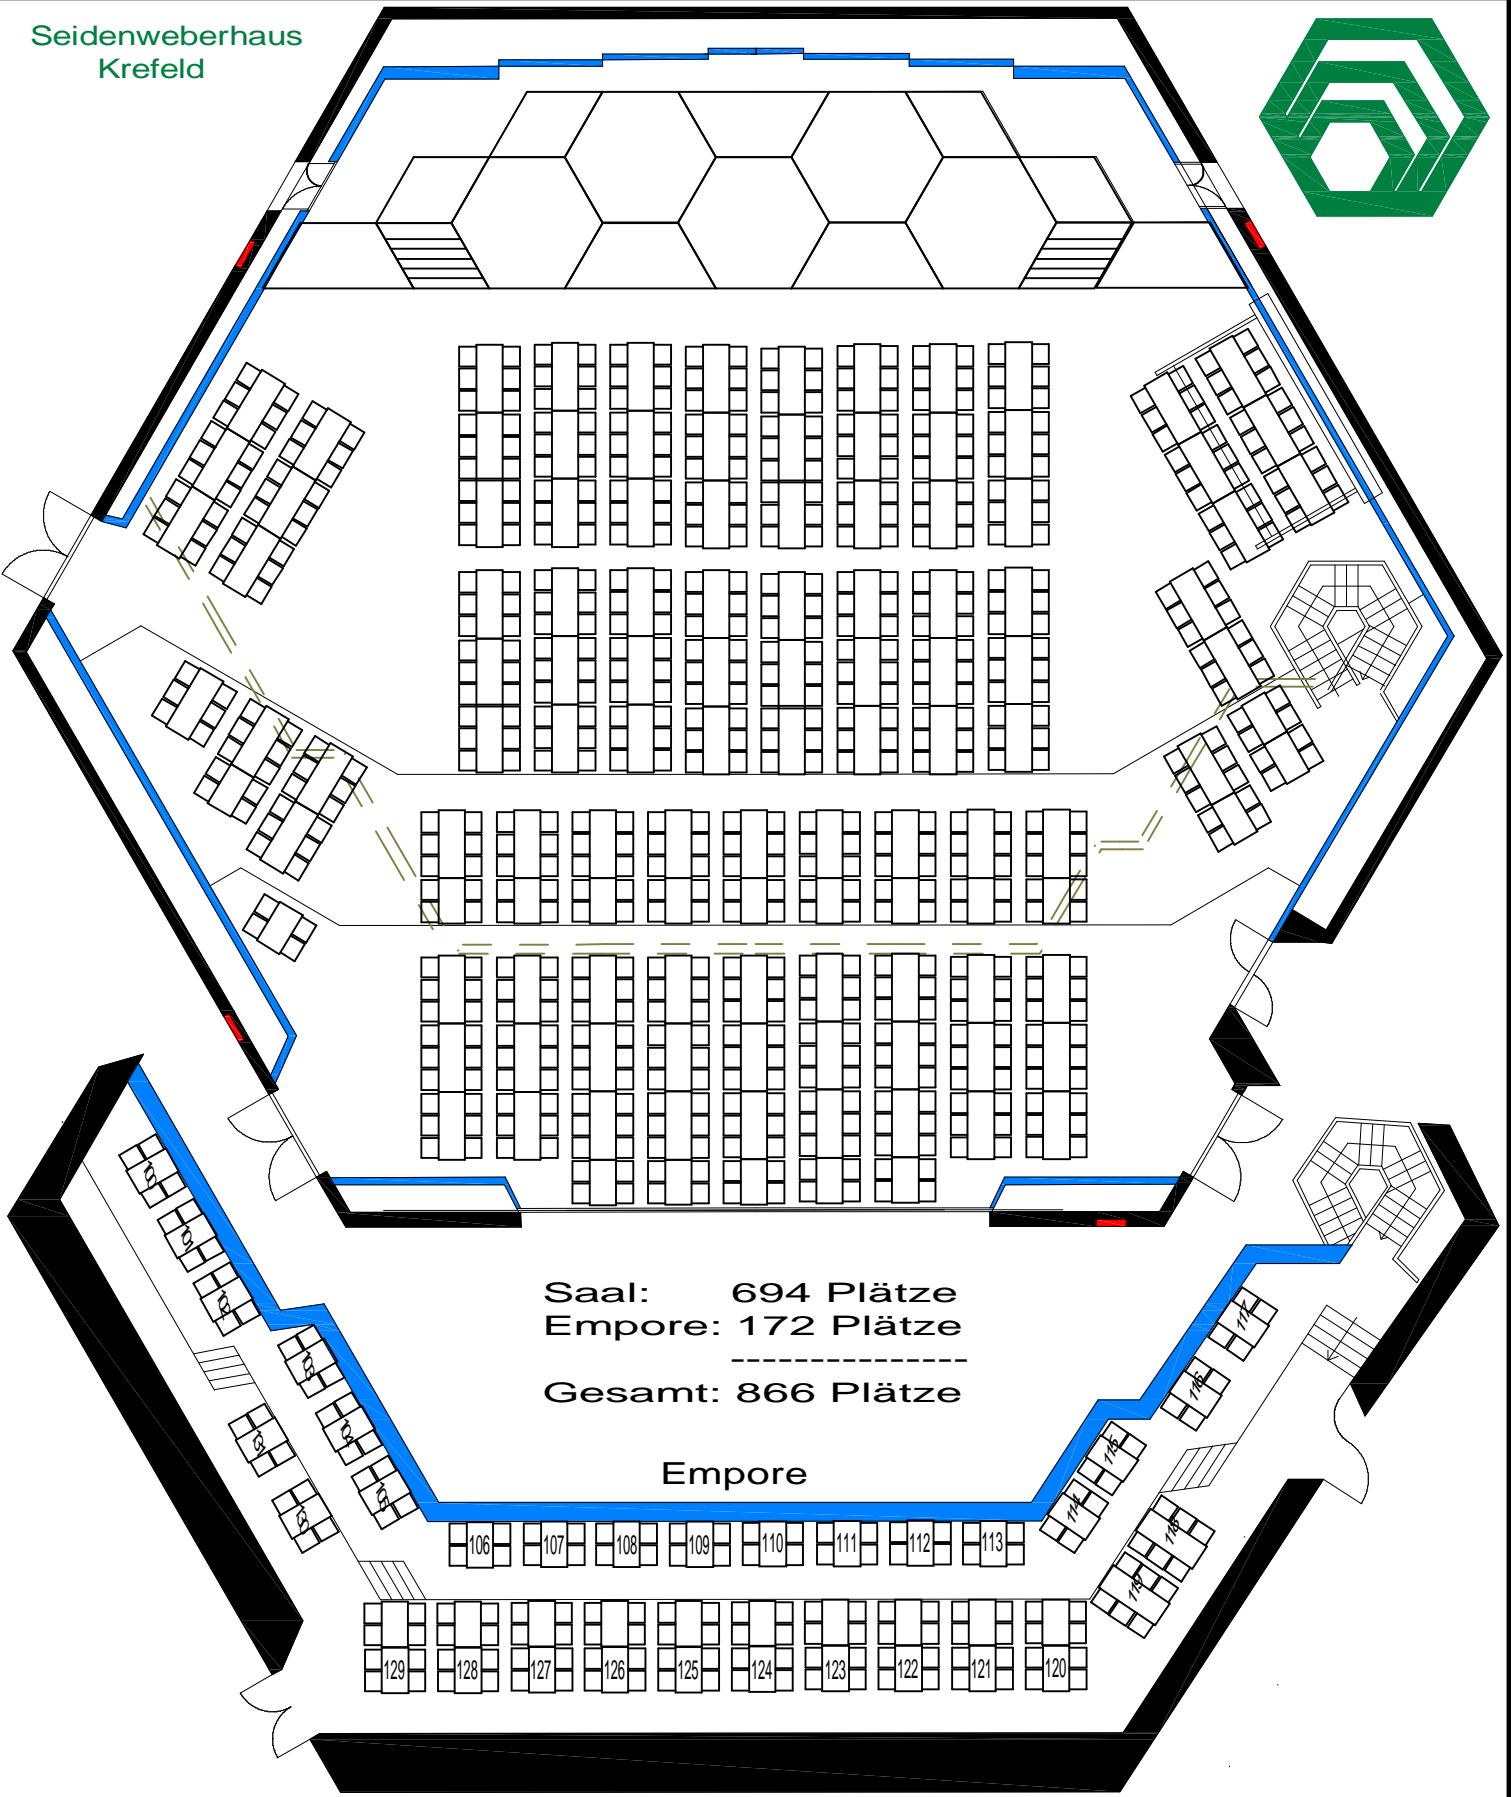

Saal: 480 Plätze
 Empore: 93 Plätze

 Gesamt: 573 Plätze

Empore

Saal	1	Veranstaltung		Bühnentiefe
Kürzel	Ki			6,10
Erstellt am :	Veranstaltungstag		Maßstab	
	Bestuhlungsart			P 573

Saal	1	Veranstaltung		Bühnentiefe
Kürzel	Ki			6,10
Erstellt am :	Veranstaltungstag			Maßstab
	Bestuhlungsart		G 770	1 : 200

Saal: 904 Plätze
Empore: 244 Plätze

Gesamt: 1148 Plätze

Empore

Saal	1	Veranstaltung	Bühnentiefe
Kürzel	Ki		6,10
Erstellt am :	Veranstaltungstag		Maßstab
	Bestuhlungsart	S 1148	

Saal	1	Veranstaltung		Bühnentiefe
Kürzel	Ki			6,10
Erstellt am :	Veranstaltungstag		Maßstab	
	Bestuhlungsart			G 866