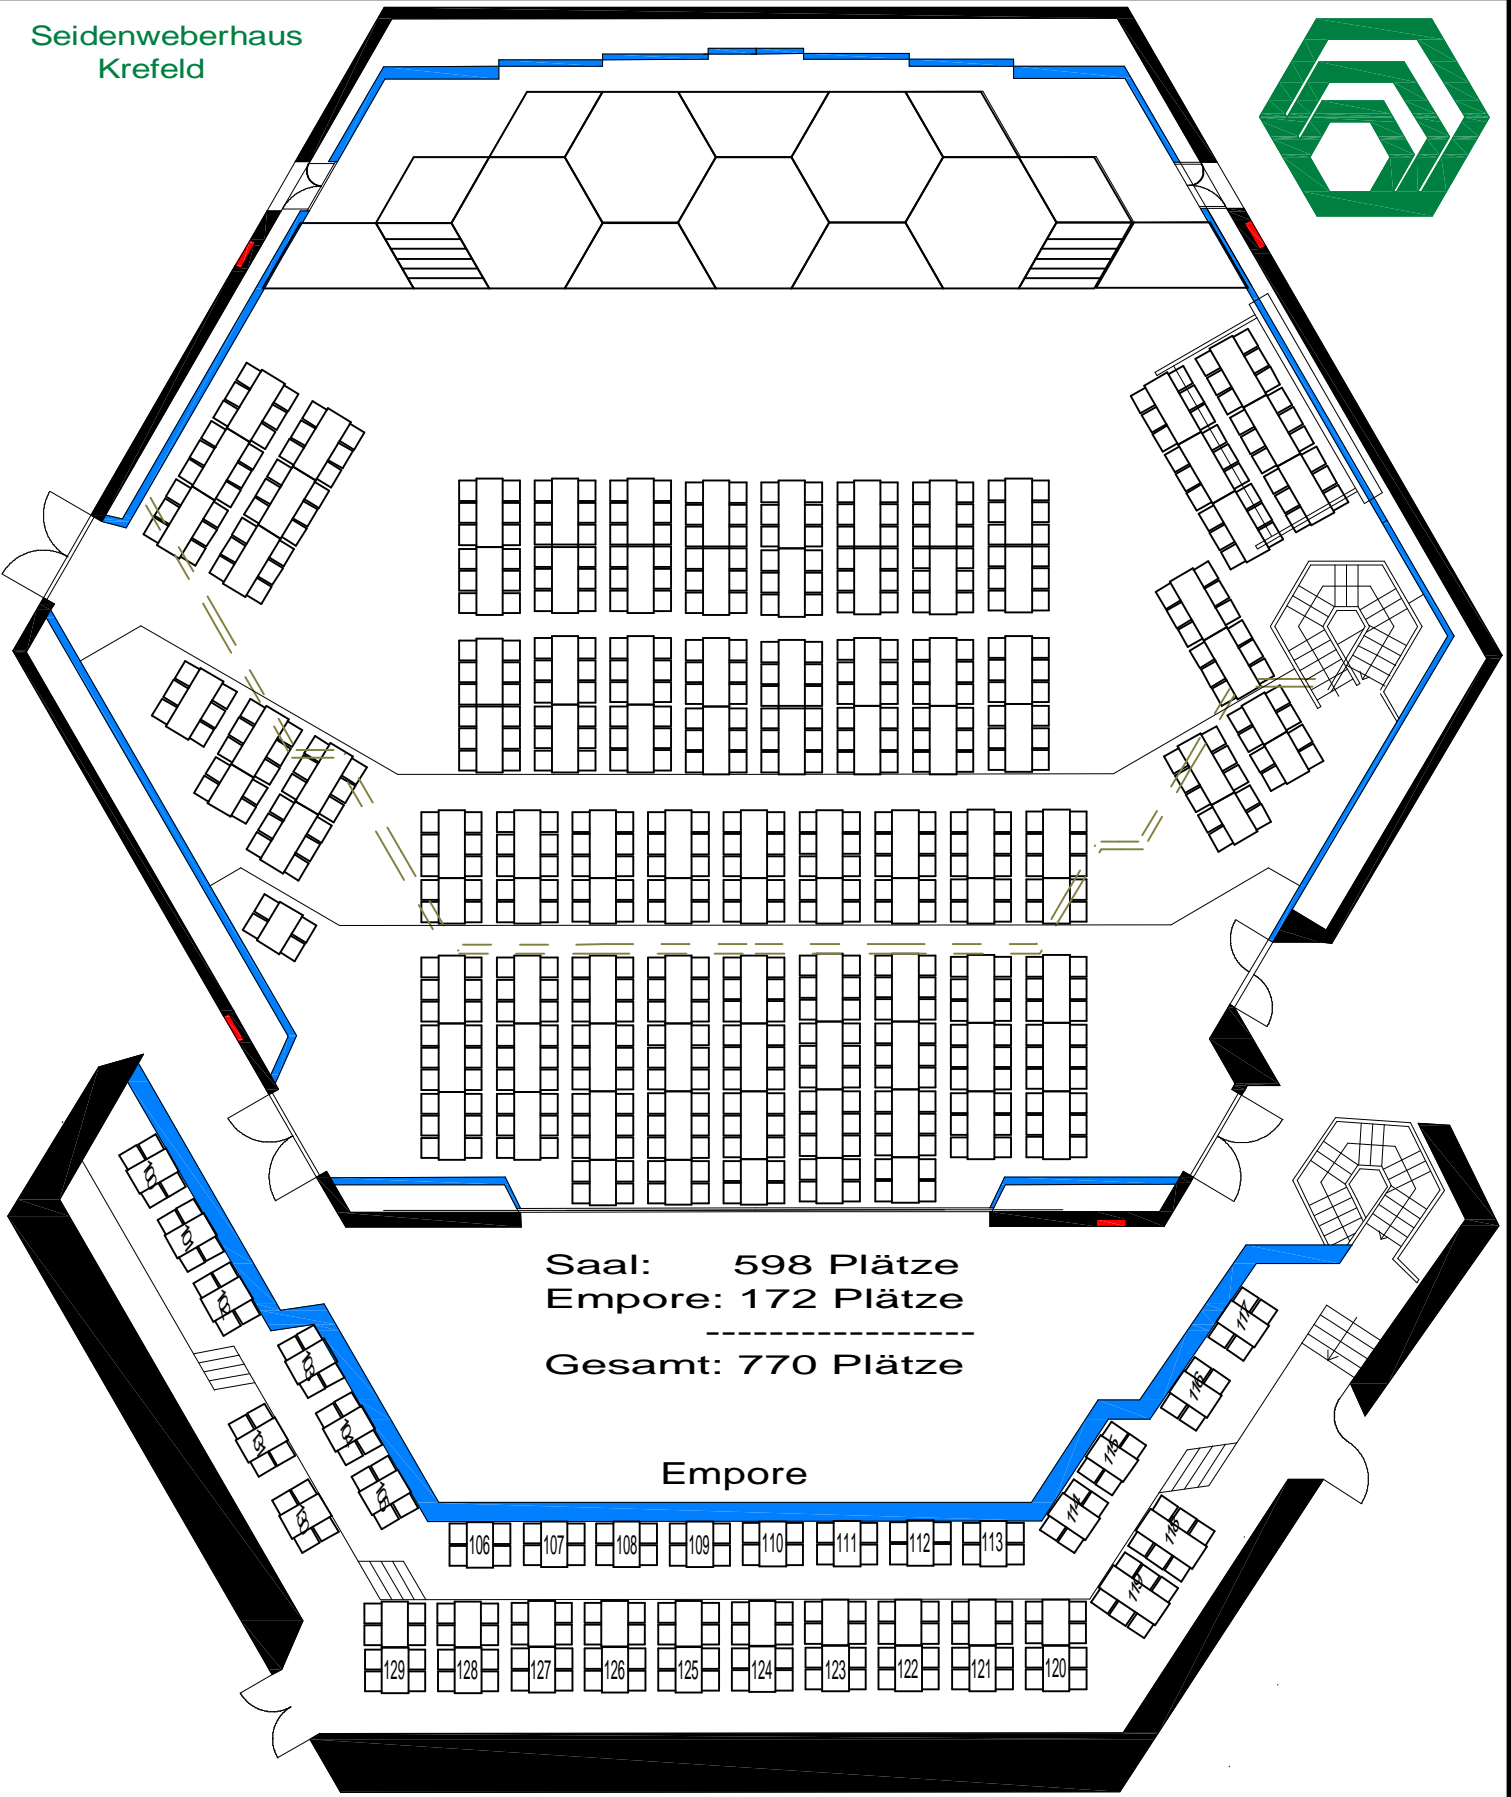

Saal: 480 Plätze
 Empore: 93 Plätze

 Gesamt: 573 Plätze

Empore

Saal	1	Veranstaltung		Bühnentiefe
Kürzel	Ki			6,10
Erstellt am :	Veranstaltungstag		Maßstab	
	Bestuhlungsart			P 573

Saal	1	Veranstaltung		Bühnentiefe
Kürzel	Ki			6,10
Erstellt am :	Veranstaltungstag			Maßstab
	Bestuhlungsart		G 770	1 : 200

Saal: 904 Plätze
Empore: 244 Plätze

Gesamt: 1148 Plätze

Empore

Saal	1	Veranstaltung	Bühnentiefe
Kürzel	Ki		6,10
Erstellt am :	Veranstaltungstag		Maßstab
	Bestuhlungsart	S 1148	

Saal	1	Veranstaltung		Bühnentiefe
Kürzel	Ki			6,10
Erstellt am :	Veranstaltungstag		Maßstab	
	Bestuhlungsart			G 866