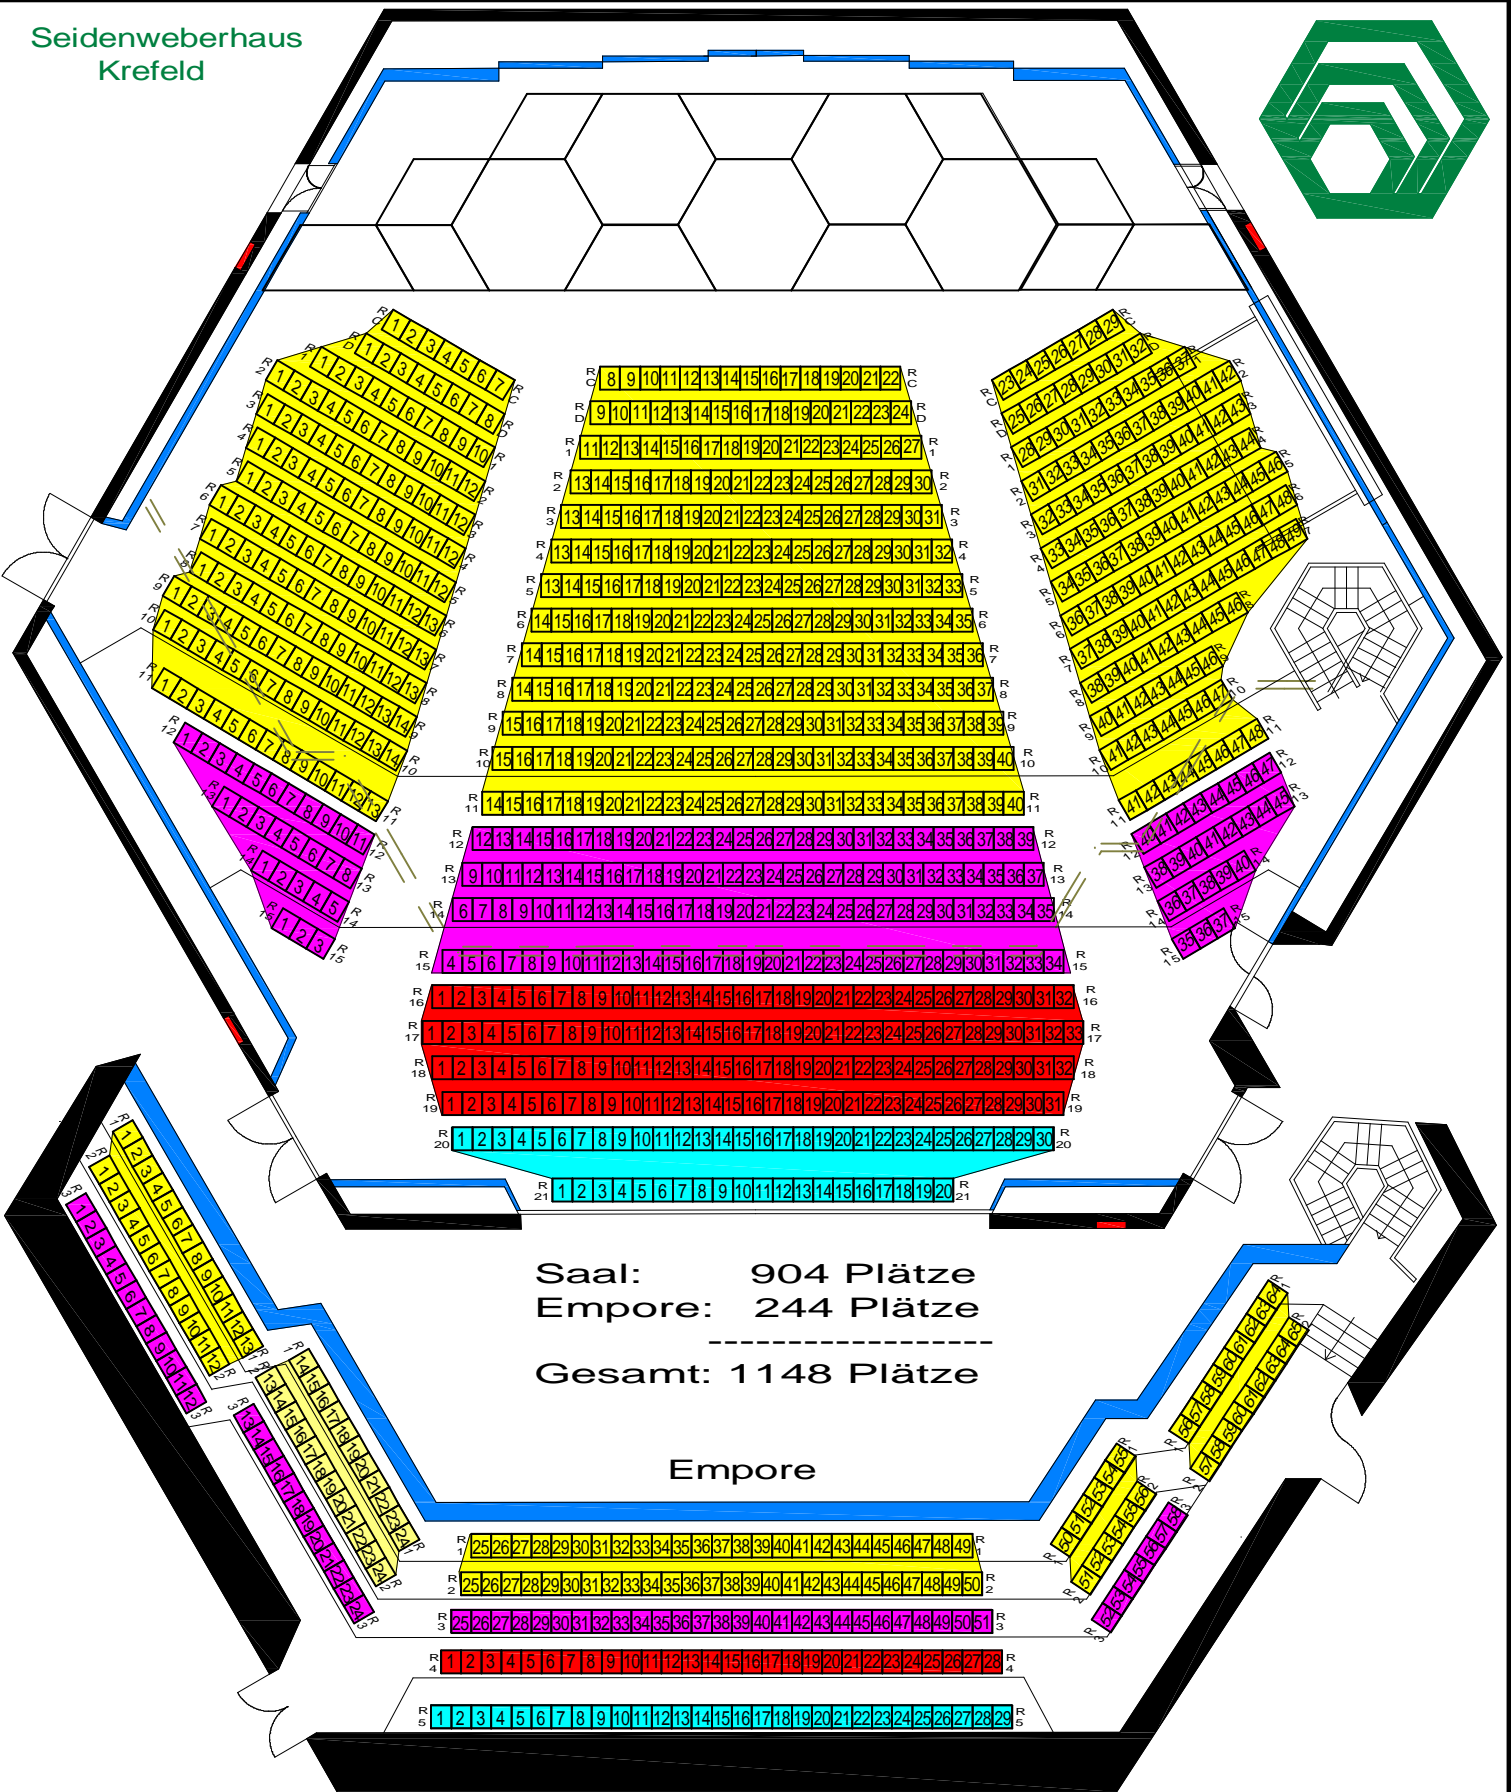

Saal: 480 Plätze
 Empore: 93 Plätze

 Gesamt: 573 Plätze

Empore

Saal	1	Veranstaltung		Bühnentiefe
Kürzel	Ki			6,10
Erstellt am :	Veranstaltungstag		Maßstab	
	Bestuhlungsart			P 573

Saal	1	Veranstaltung		Bühnentiefe
Kürzel	Ki			6,10
Erstellt am :	Veranstaltungstag			Maßstab
	Bestuhlungsart		G 770	1 : 200

Saal: 904 Plätze
Empore: 244 Plätze

Gesamt: 1148 Plätze

Empore

Saal	1	Veranstaltung	Bühnentiefe
Kürzel	Ki		6,10
Erstellt am :	Veranstaltungstag		Maßstab
	Bestuhlungsart	S 1148	

Saal	1	Veranstaltung		Bühnentiefe
Kürzel	Ki			6,10
Erstellt am :	Veranstaltungstag		Maßstab	
	Bestuhlungsart			G 866